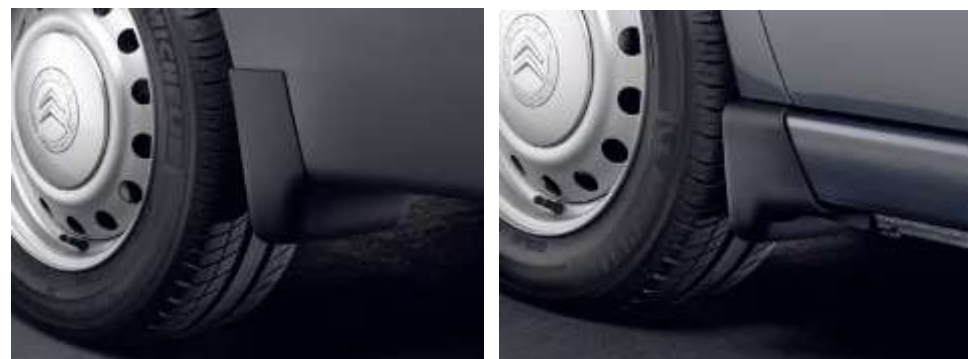

IGAKS ELUJUHTUMIKS

Igapäevase töö käigus suurt koormust saav kaubik on väärt, et sa tema eest hoolitseksid. Citroën lisavarustus alates istmekatetest kuni põrandamatideni on praktiline ja ilus ning pakub sinu autole parimat võimalikku kaitset.

Porilapid

Jumpy

Ees - 9603.Q0

Taga - 9603.Q1

Teiste toodete kohta küsi müügiesindusest.